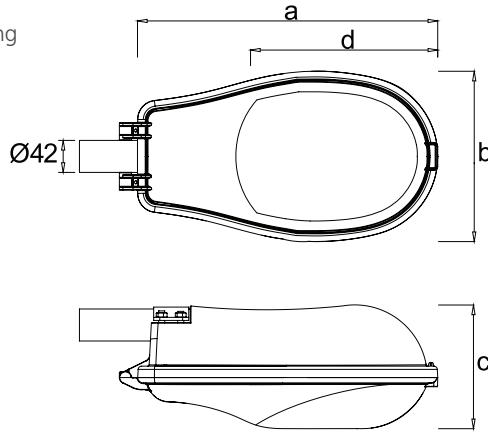

Seul Sokak Armatürü

Seul Street Luminaire

Teknik Çizim

Technical Drawing

Işık Şiddeti Dağılım Eğrisi

Light Distribution Curve

Eş Aydınlık Düzeyi Diagramı*

Isolux Diagram*

5211 6411

* Açıklama için 412. sayfaya bakınız. See page 412 for explanation.

Armatürlere ait büyüklükler Product Details

Ürün Kodu Code No	Tip Type	Güç Power (W)	Akım Current (A)	Lamba Tipi Lamp Type	Boyutlar Dimensions (mm) a b c d	Ağırlık Weight (kg)	Hacim Volume (m³)	Duy Base	Koli Adedi Pcs/Pack	Ral Kodu Ral Code
5211 6411	Seul	45-65	0.32-0.44	PL-E	425x240x170x240	15	0.19108	E27	10	7035

Mekanik Özellikler

Polimer enjeksiyon gövde. 42 mm çaplı konsollar için yandan montaja uygun giriş konsolu. Eloksal kaplı alüminyum mandal. Paslanmaz çelik bağlantı elemanları. Isı değişimine ve çevre şartlarına uygun poliüretan conta

Optik Özellikler

Isıya ve darbelere karşı korumalı, yüksek geçirgenliğe sahip polikarbon optik kapak. Metalize kaplı yüksek saflıkta alüminyum reflektör

Elektriksel Özellikler

EN60238 standardına uygun elektro porselen duy. 1 mm² kesitli bakır üzeri silikon kaplı kablo. Ortam sıcaklığında sorunsuz olarak çalışabilecek şekilde tasarlanmış teçhizat bölümü