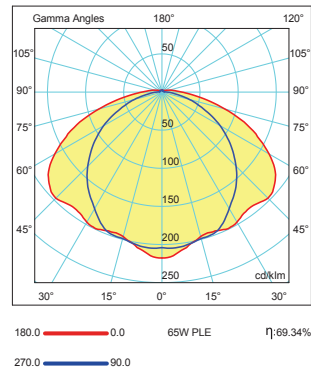

Seul Sokak Armatürü

Seul Street Luminaire

Teknik Çizim

Technical Drawing

Işık Şiddeti Dağılım Eğrisi

Light Distribution Curve

Eş Aydınlık Düzeyi Diagramı*

Isolux Diagram*

5211 6411

* Açıklama için 412. sayfaya bakınız. See page 412 for explanation.

Armatürlere ait büyüklükler Product Details

Ürün Kodu Code No	Tip Type	Güç Power (W)	Akım Current (A)	Lamba Tipi Lamp Type	Boyutlar Dimensions (mm) a b c d	Ağırlık Weight (kg)	Hacim Volume (m³)	Duy Base	Koli Adedi Pcs/Pack	Ral Kodu Ral Code
5211 6411	Seul	45-65	0.32-0.44	PL-E	425x240x170x240	15	0.19108	E27	10	7035