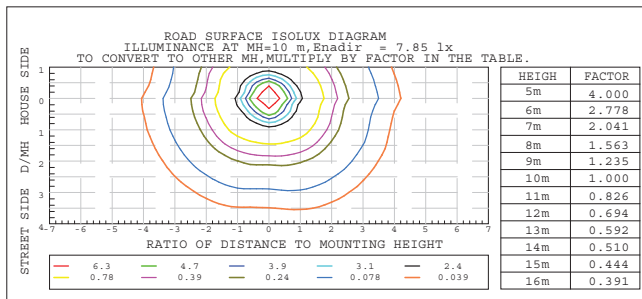

Eş Aydınlık Düzeyi Diagramı*

Isolux Diagram*

5211 6411